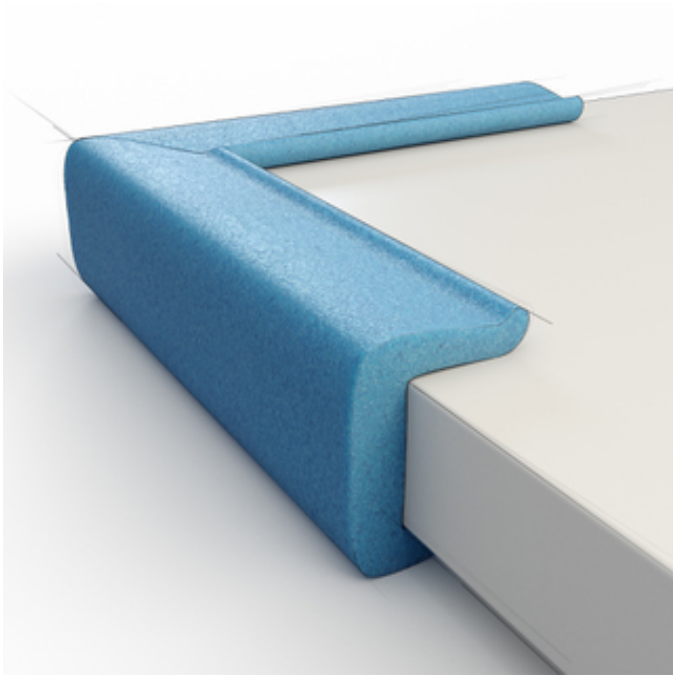

Distributeur et transformateur de produits d'emballage réservés aux professionnels du grand ouest

COIN MOUSSE PE U 45-65 AILES 2X200 MM BLEU

62000024

BORDS DROITS-CARTON DE 100 COINS

CARTON DE 800X600X600 MM PALETTE DE 6 CARTONS SOIT 600 COINS POIDS D'UN CARTON 4KG